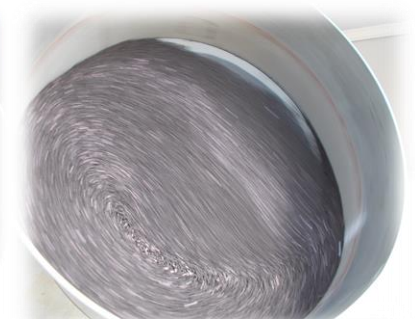

昼夜の長さが等分。太陽は真東から昇り真西に沈む。

- 山側にワイヤーメッシュの設置を終えました。(これでイノシシ対策は万全?)
- 3月13日 「道の駅ふくしま」の生産者総会が行われました。
- 14日 学院大学の「情報ビジネス学科」の閉校式に出席してきました。

直播(天のつぶ)の鉄コーティング作業を行いました。これでいつでも播けます。

浸漬前の種もみ 50 kg

発芽器による浸漬

15°Cにて4日間 60° 累積

キヒゲンのコーティング

鉄粉のコーティング

石膏のコーティング

黒くなって完成

散水して 赤茶(さび)色

我家のお墓

- 3月20日 春のお彼岸にて、お墓参りに。